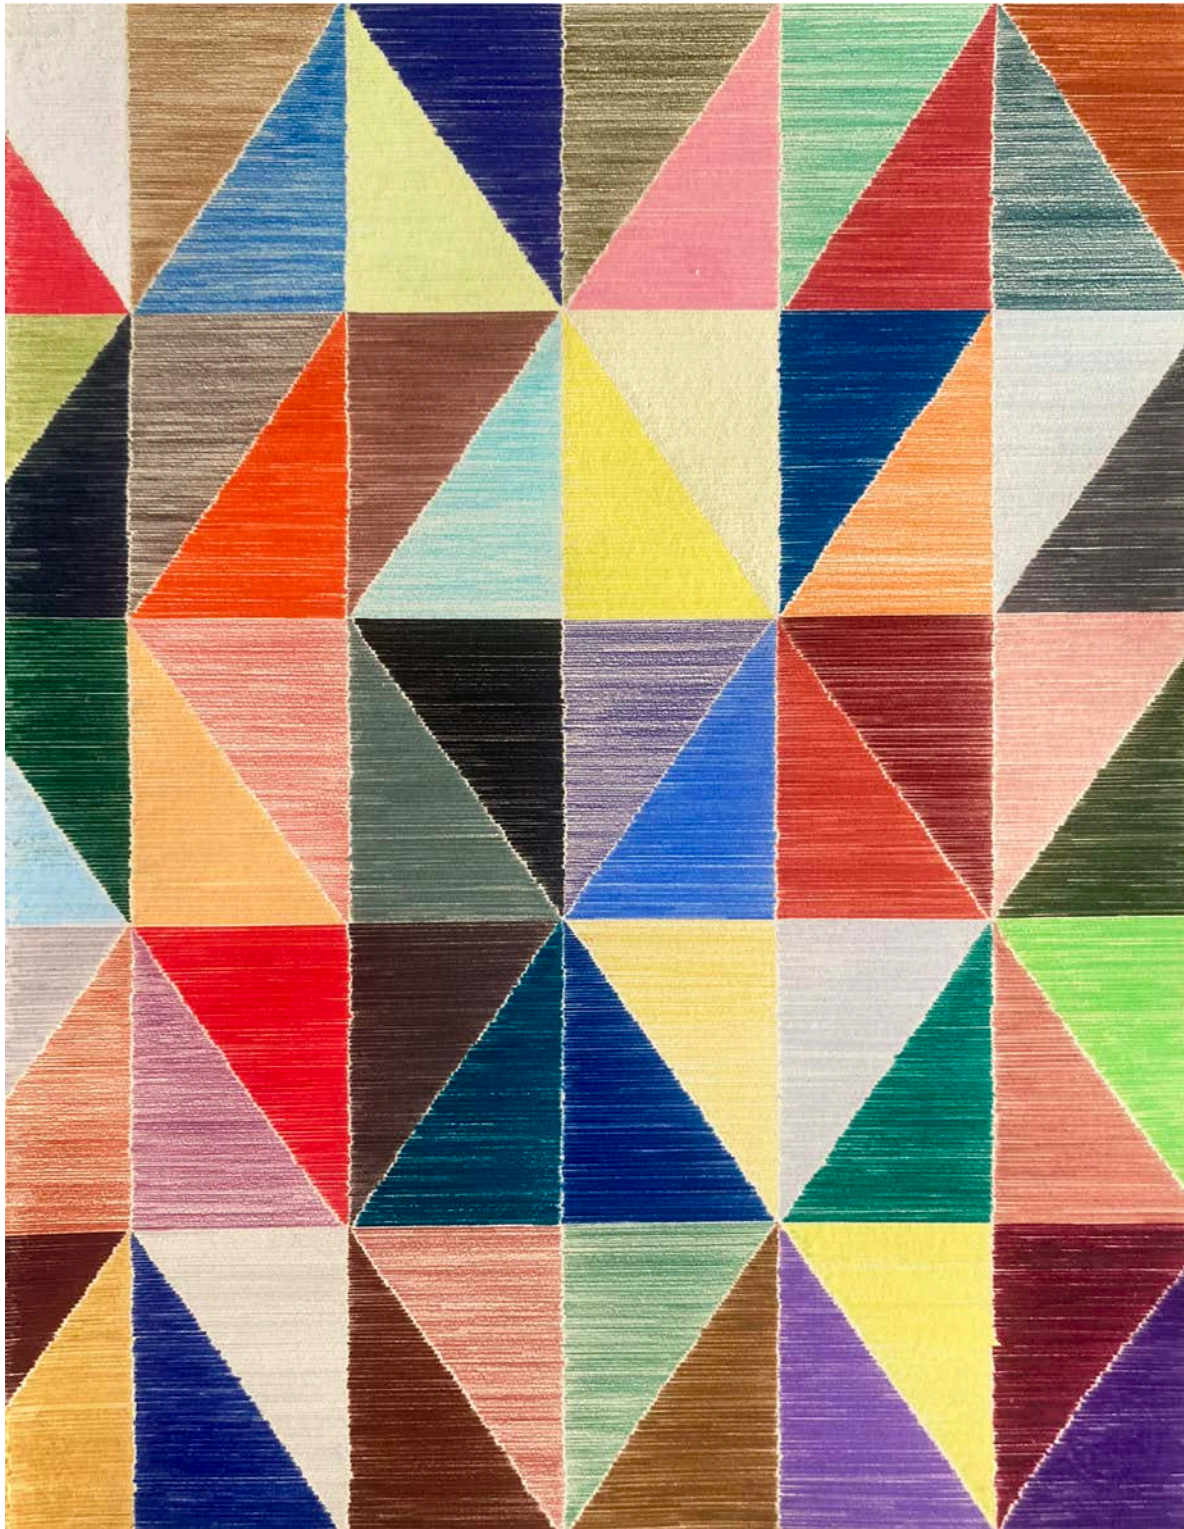

SELECTED DRAWINGS 2024-2026

Chloë Reid

Dorothea II, 2024

colour pencil on hahnemühle paper
300gsm

600 x 400 mm

Dorothea VI, 2024

colour pencil on hahnemühle paper
300gsm

330 x 285 mm

Dorothea VII, 2024

colour pencil on hahnemühle paper
300gsm

330 x 285 mm

Drawing I, 2025

colour pencil on hahnemühle paper
300gsm

500 x 480 mm

Rug Study, 2024

colour pencil on
hahnemühle paper
300gsm

280 x 250 mm

Rug Study, 2024

colour pencil on hahnemühle paper
300gsm

280 x 230 mm

Rug Study, 2024

colour pencil on
hahnemühle paper
300gsm

320 x 290 mm

Drawing XI, 2026 | colour pencil on hahnemühle paper 300gsm | 780 x 570 mm

Ethel Grey, 2026

colour pencil on
hahnemühle paper
300gsm

320 x 290 mm